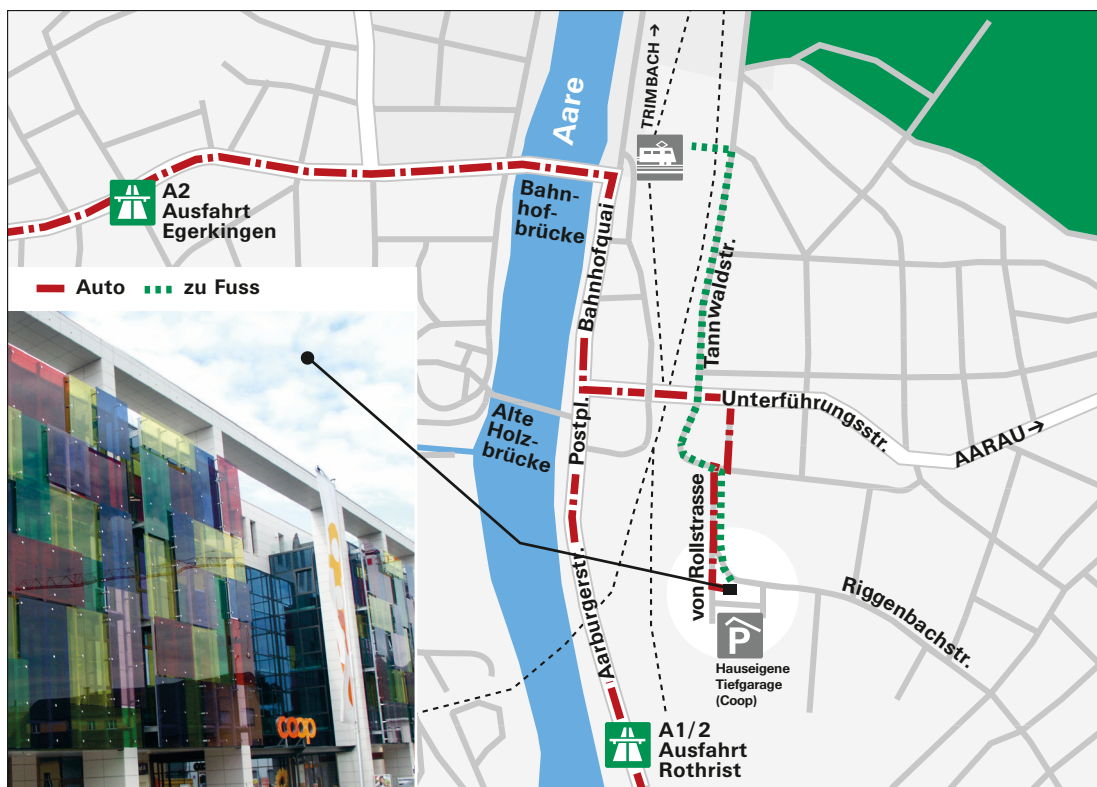

## Situationsplan

Kurs- und Seminarzentrum Sälihof, Riggenbachstrasse 8, CH-4600 Olten  
Eingang Sälihof A

### Anreise mit der Bahn

Vom Bahnhof Olten aus erreichen Sie das Kurs- und Seminarzentrum Sälihof in ca. 7 Gehminuten. Ausgang beim Gleis 12 (Bifang/Berufsschule) benützen.

### Anreise mit dem Auto

- Autobahn A1/A2 von Zürich oder Luzern herkommend:  
Ausfahrt Rothrist, Wegweiser Olten folgen, beim Postplatz Richtung Aarau.
- Autobahn A1/A2 von Basel oder Bern herkommend:  
Ausfahrt Rothrist oder Egerkingen, Wegweiser Olten folgen,  
in Olten beim Postplatz Richtung Aarau.
- Hauseigene Tiefgarage (Coop).  
Ausfahrtstickets für die Tiefgarage erhalten Sie für CHF 20.– bei Ihrer Kursleitung.  
Unter 6 Stunden ist die Bezahlung an der Parkhauskasse günstiger.  
Bei geschlossenem Treppenhaus ist die Tiefgarage via Autozufahrt erreichbar.  
Zur Toröffnung die unten auf dem Parkticket aufgedruckte Ticketnummer in  
den an der rechten Aussenwand der Einfahrt angebrachten Codekasten eingeben.